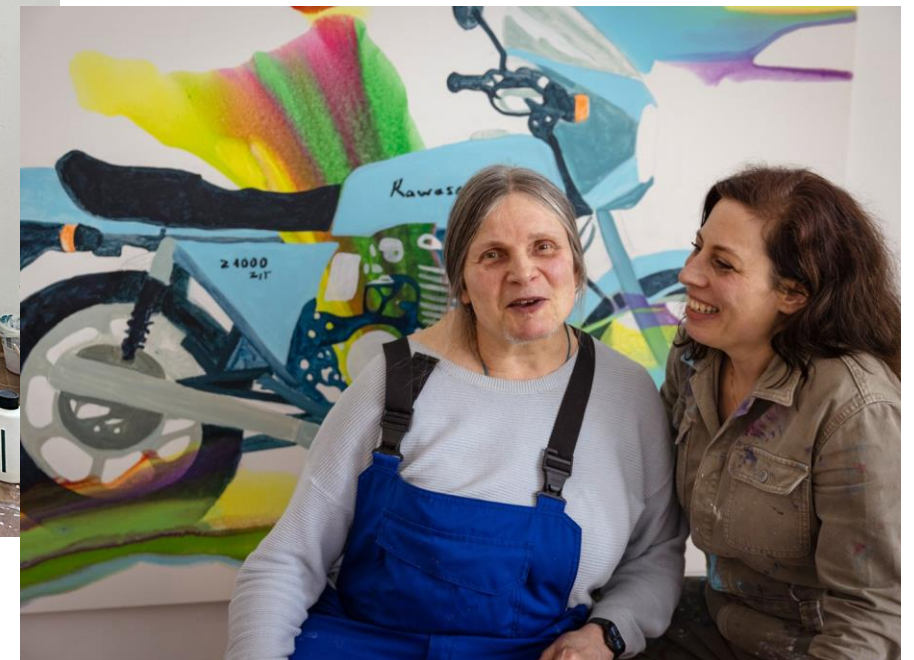

Jenny Martin & Katrin Kampmann